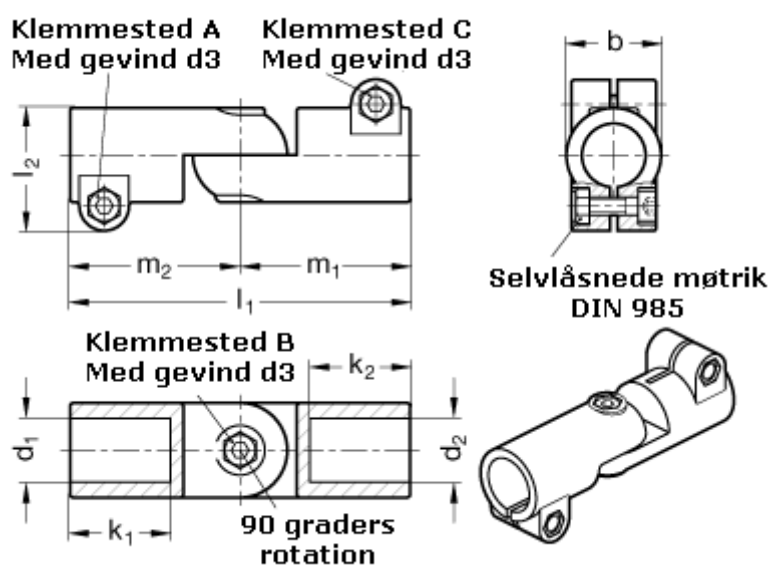

Varenummer: 20286B45B42T2BL
Beskrivelse: E+G laskeforbindelse
GN286-B45-B42-T-2-BL

Mål

$b = 65$	$m_1 = 115$
$d_1 = B45$	$m_2 = 115$
$d_2 = B42$	
$d_3 = M10$	
$k_1 = 74.0$	
$k_2 = 74.0$	
$l_1 = 230$	
$l_2 = 77.5$	